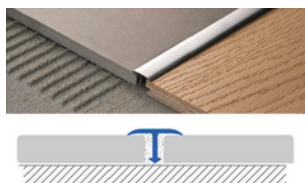

DZĪVOJAMĀ ISTABA

SIENAS

Sienu Tonis
NCS, S 1002-Y

GAISMEKĻI, ROZETES, SLĒDŽI

Iebūvēts griestu
gaismeklis
Balts

Slēdzis, kontaktligzda
Balts, matēts

GRIDAS

Parkets
Ozols, 3 slāņu

Dural
T-veida profils

DURVIS

Istabu durvis

Rokturis

Slēdzis

VANNASISTABA

FLIZES

Sienu flīzes
Pamesa, Omnio Neutro